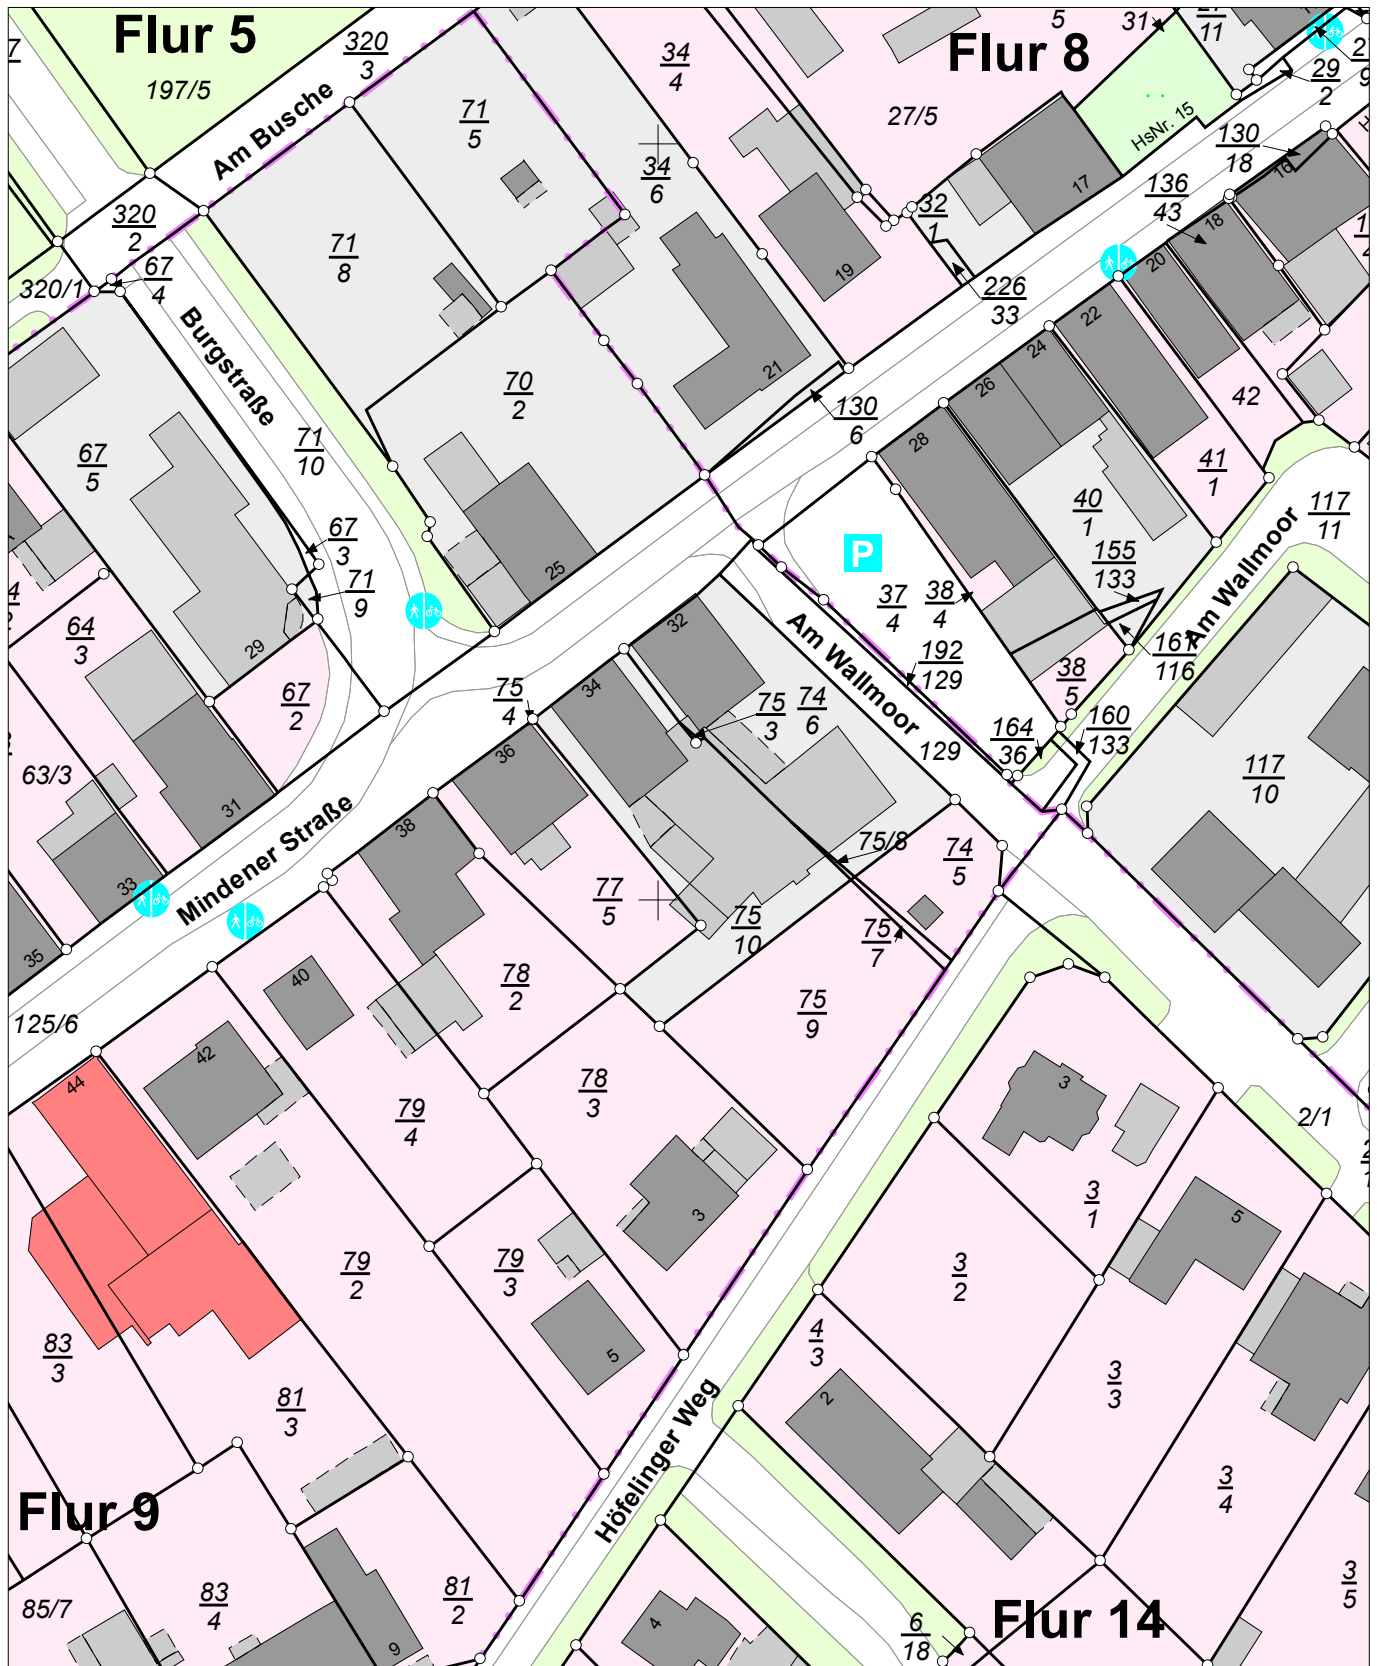

Vermessungs- und Katasterverwaltung Niedersachsen

Gemeinde: Uchte, Flecken
Gemarkung: Uchte
Flur: 9 Flurstück: 75/10

Liegenschaftskarte 1:1000

Standardpräsentation

Erstellt am 05.09.2019

N = 5816318

E = 32493394

E = 32493214

N = 5816098

Maßstab 1:1000

Verantwortlich für den Inhalt:

Landesamt für Geoinformation und Landesvermessung Niedersachsen
- Katasteramt Nienburg - Stand: 31.08.2019
Brückenstraße 8
31582 Nienburg